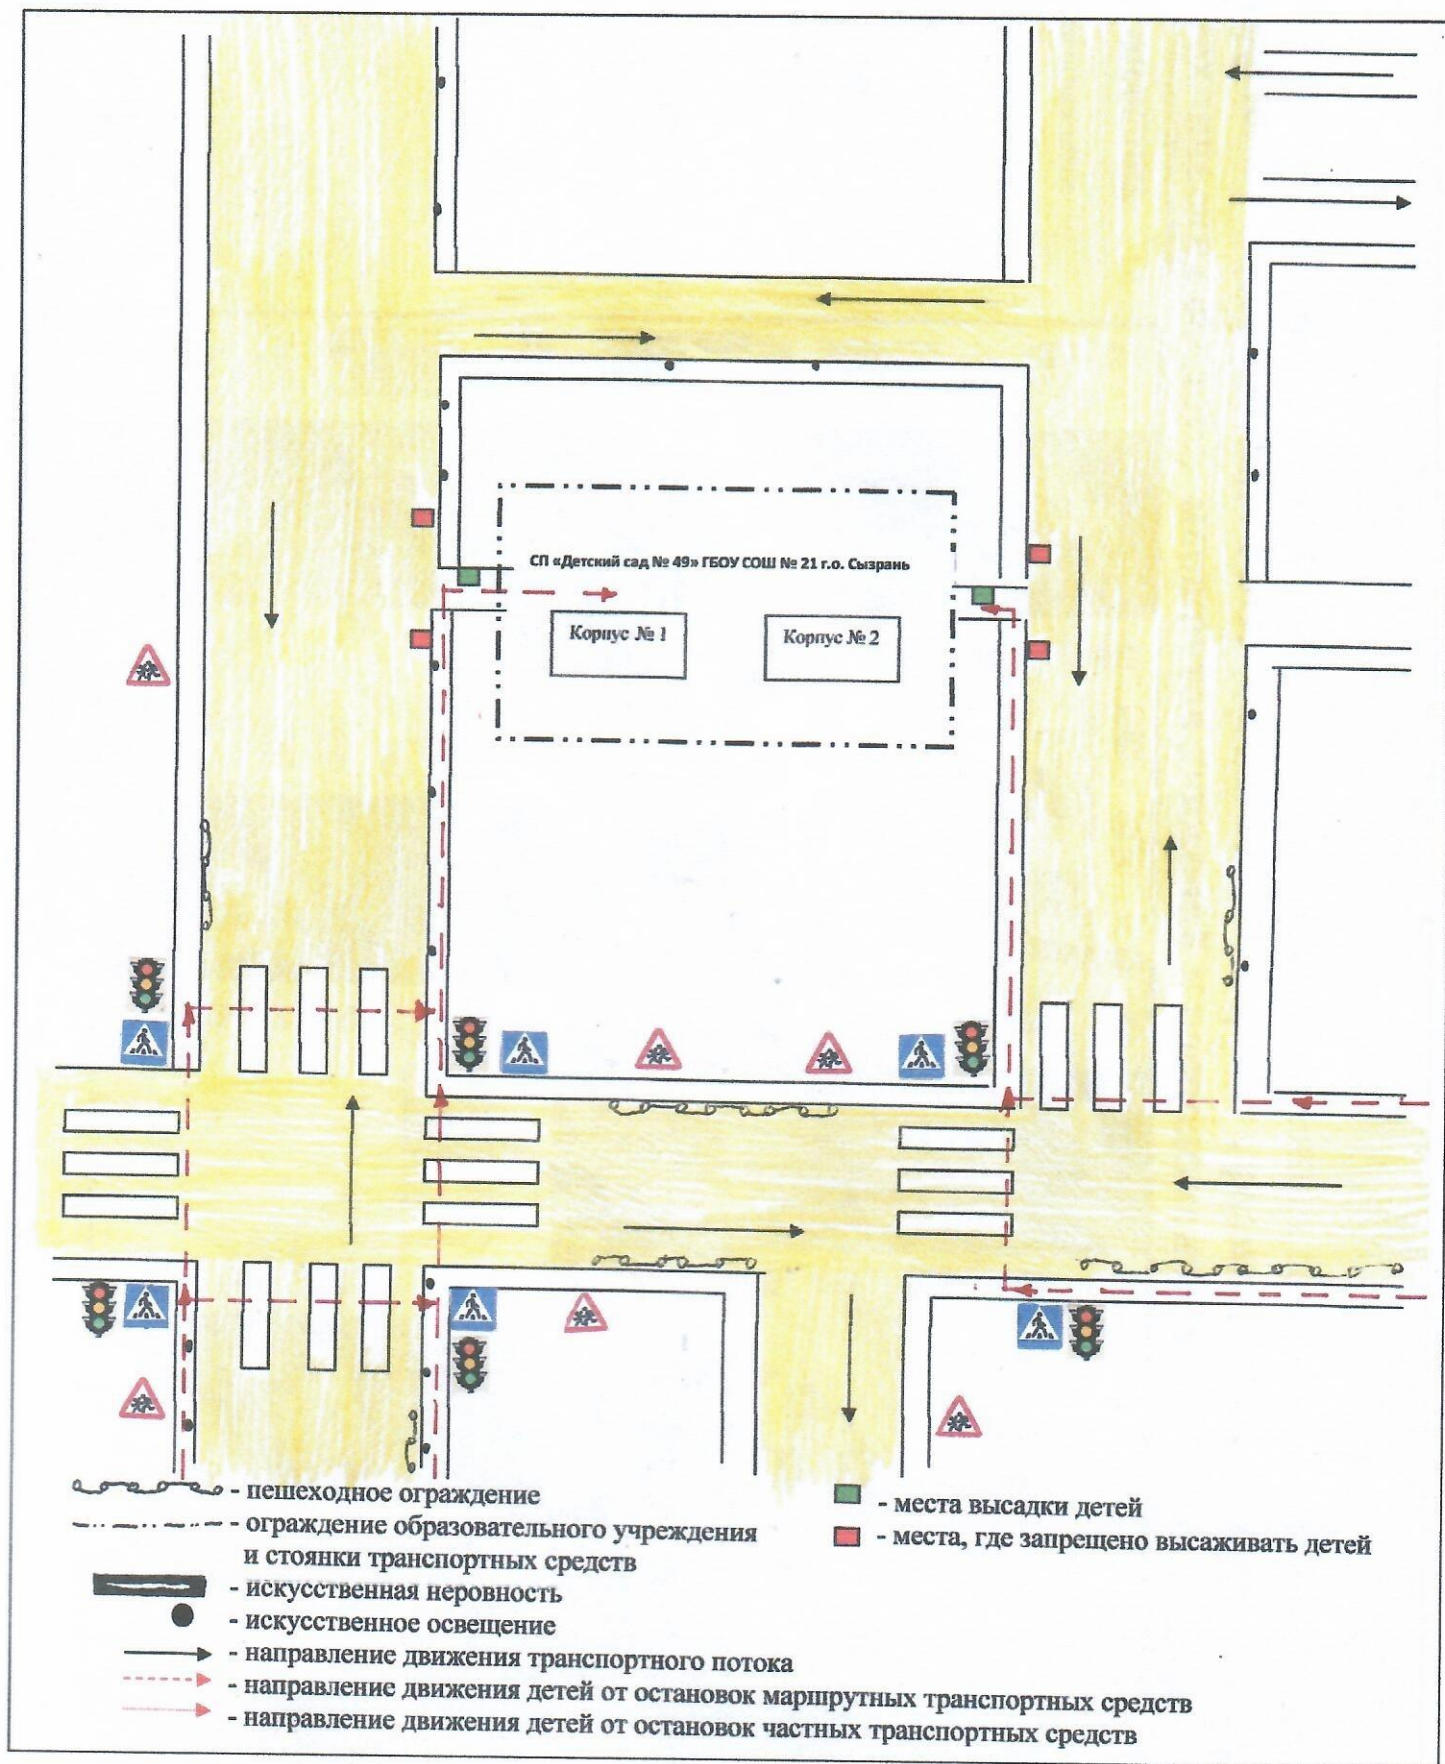

Схема организации дорожного движения в непосредственной близости от структурного подразделения «Детский сад № 49» ГБОУ СОШ № 21 г.о. Сызрань с размещением соответствующих технических средств, маршруты движения детей и расположение парковочных мест