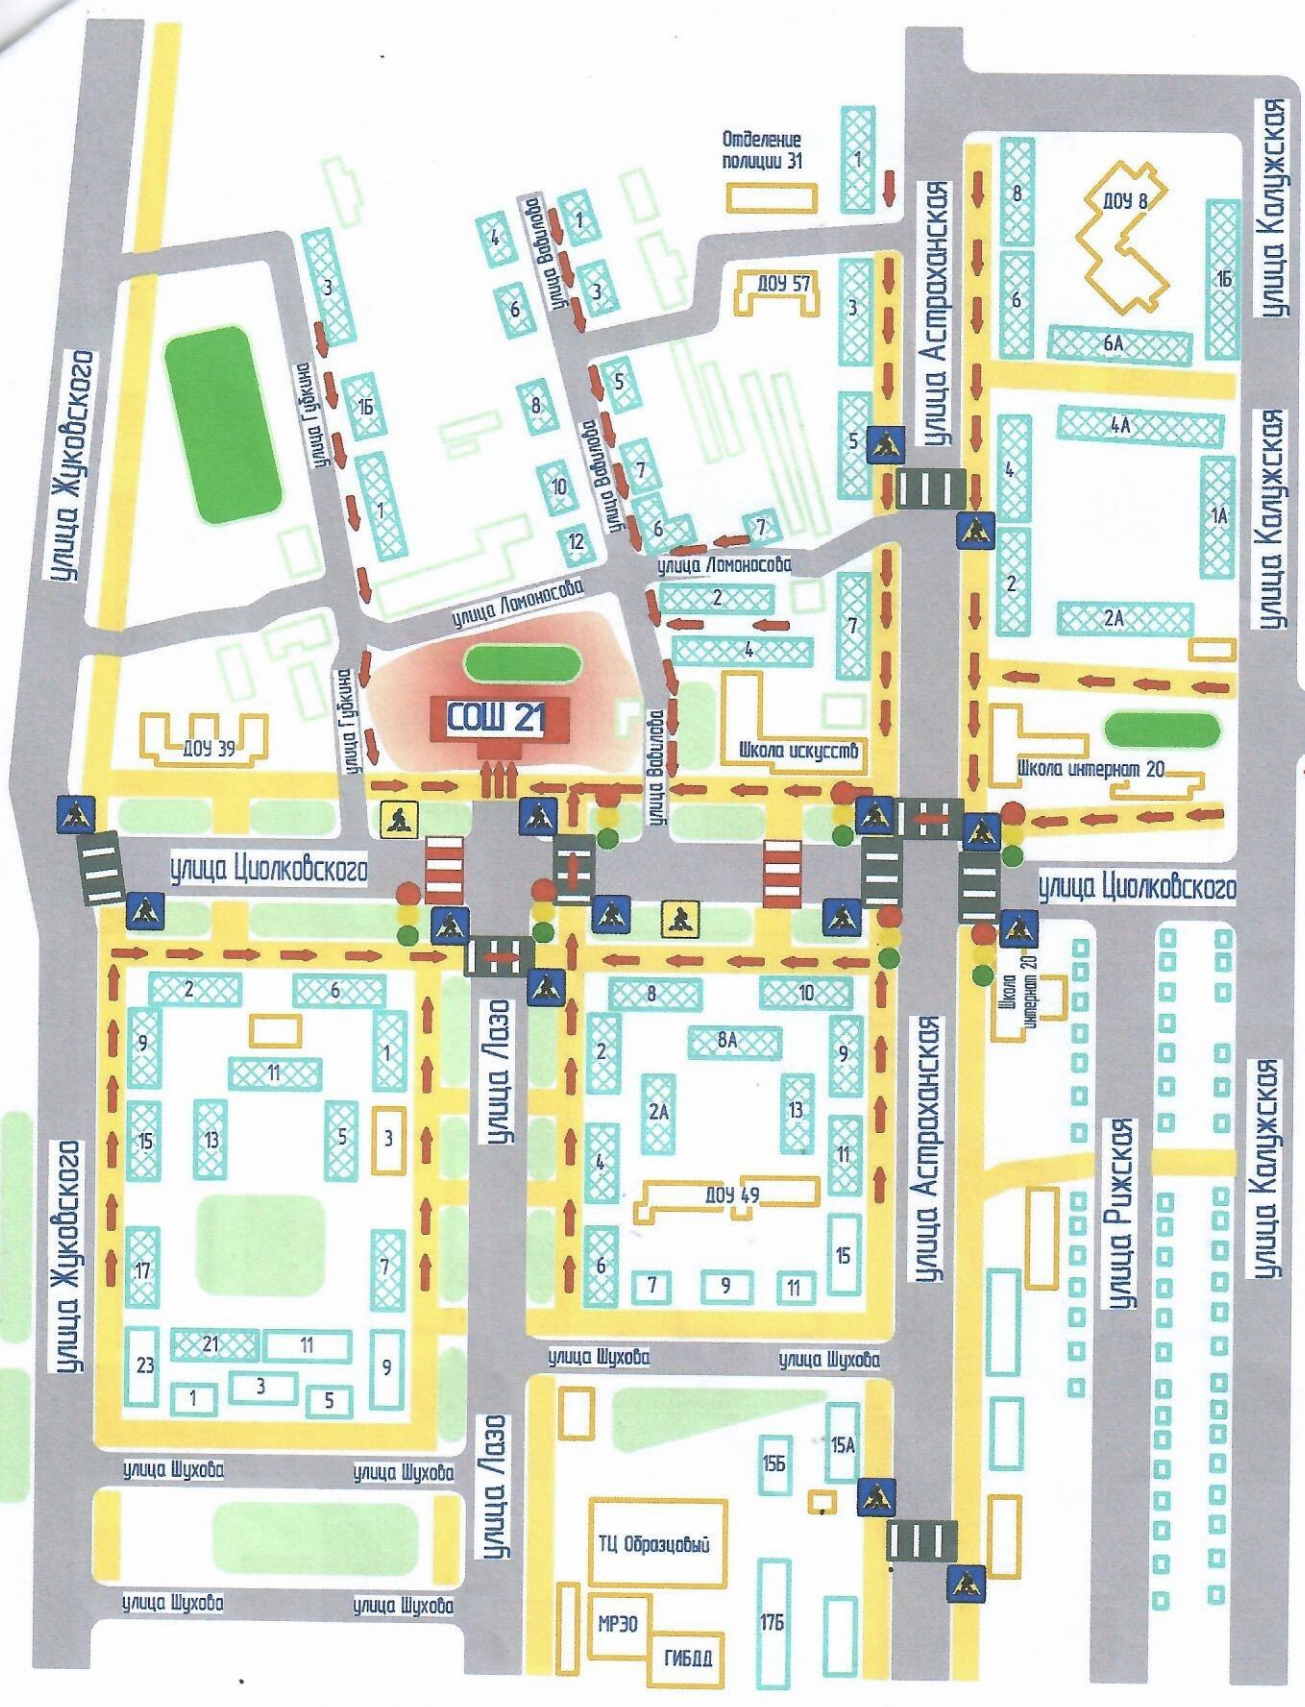

Содержание

1. План-схема расположения ГБОУ СОШ № 21 г., пути движения транспортных средств и детей
2. План - схемы СП ГБОУ СОШ № 21 г. Сызрани «Детский сад № 57», расположенного по адресу: г. Сызрань, ул. Астраханская, д. 3а
3. План - схемы СП ГБОУ СОШ № 21 г. Сызрани «Детский сад № 49», расположенного по адресу: г. Сызрань, ул. Астраханская, д. 15а
4. План - схемы СП ГБОУ СОШ № 21 г. Сызрани «Детский сад № 39», расположенного по адресу: г. Сызрань, ул. Циолковского, д.1