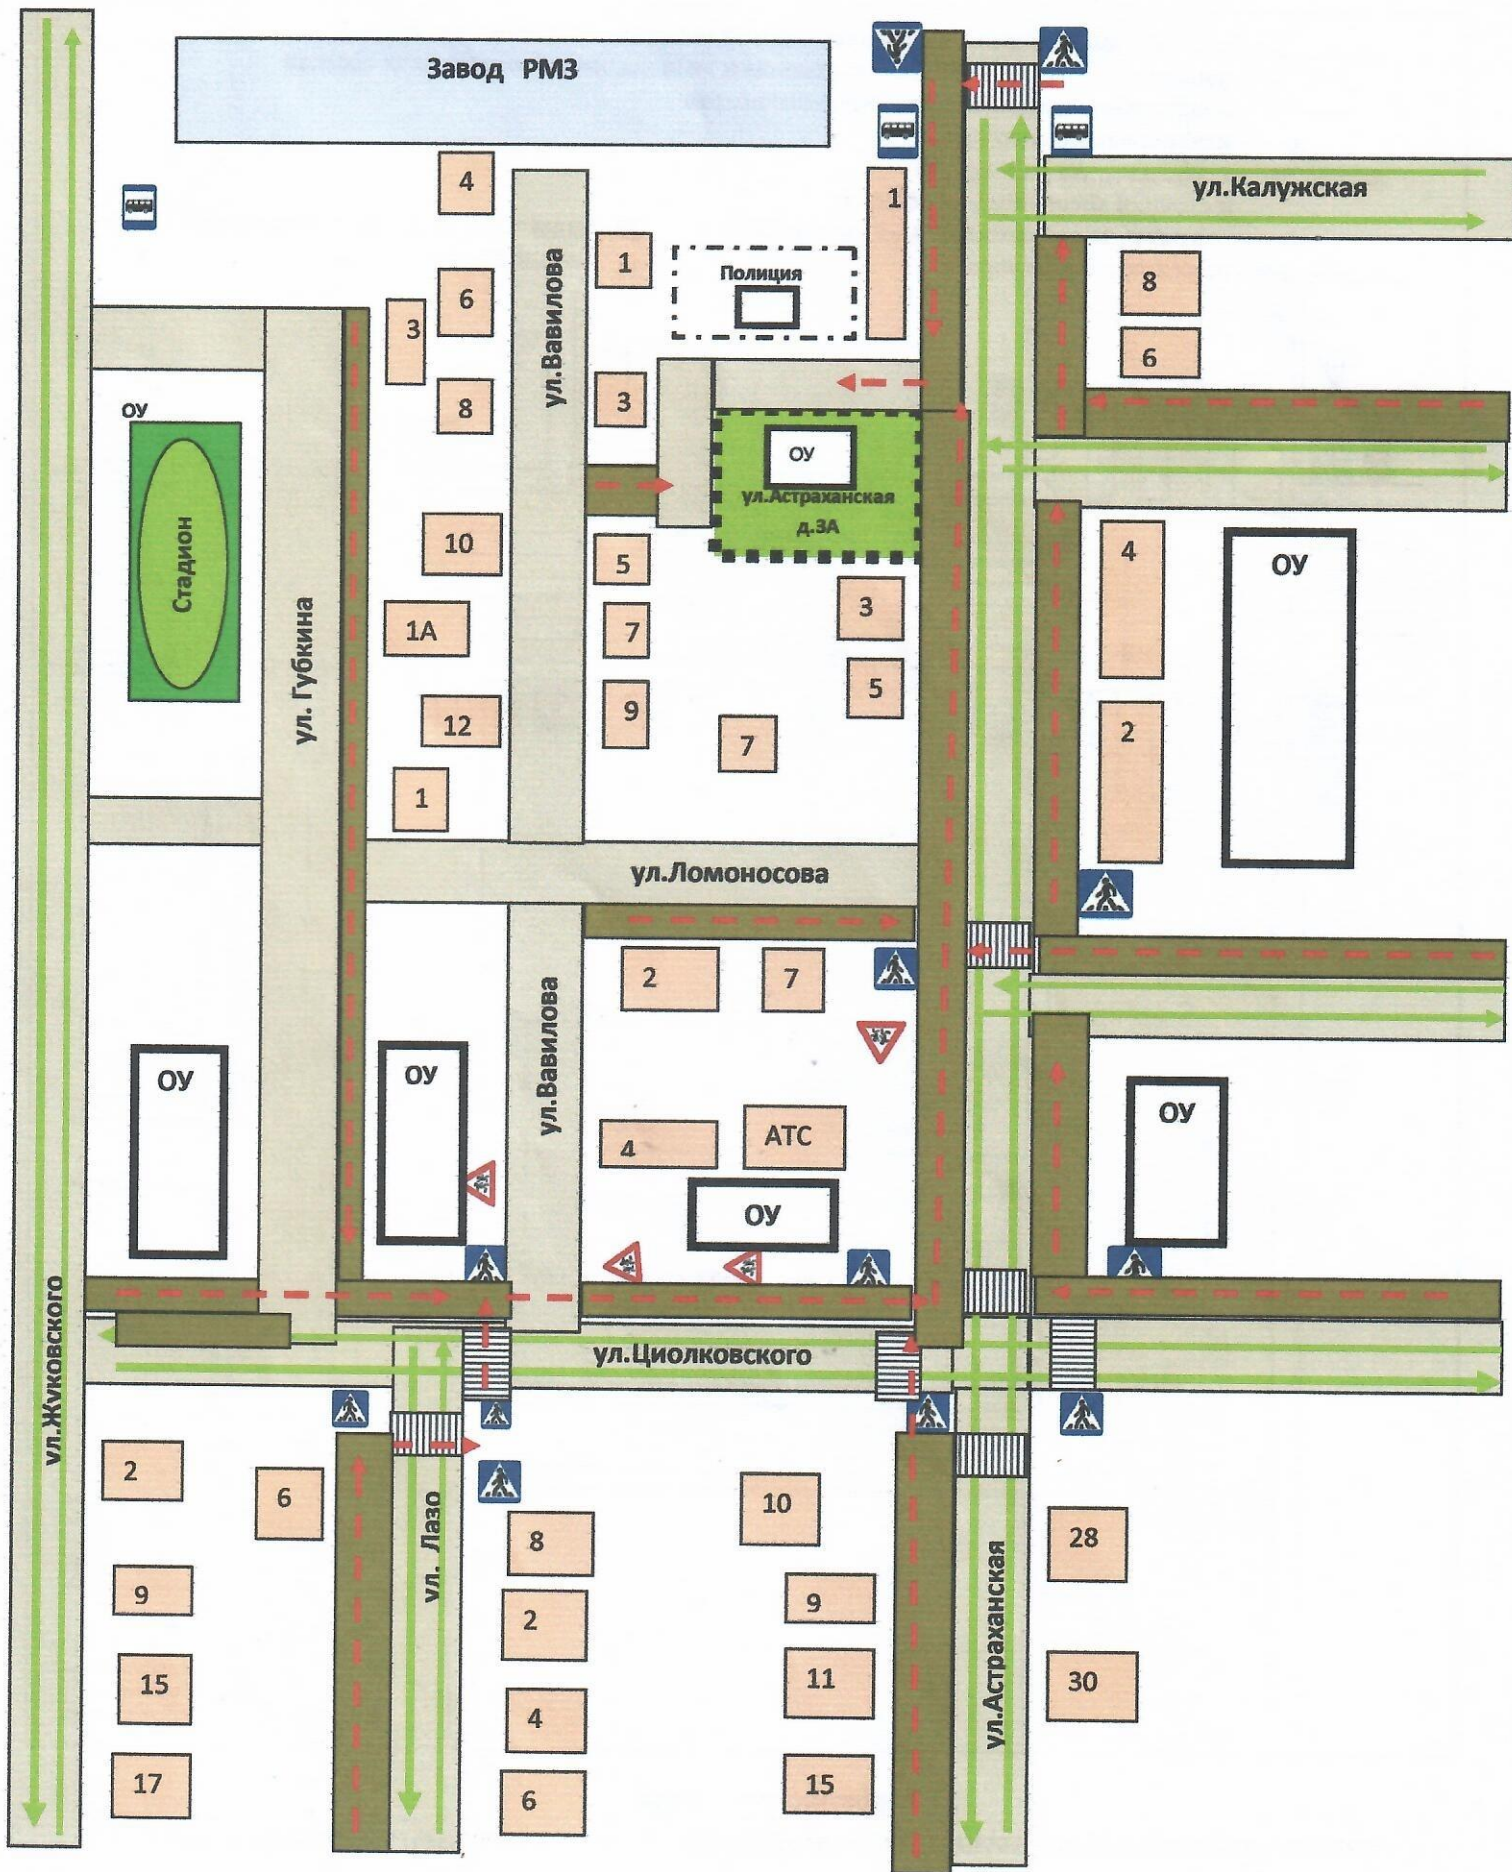

...а структурного подразделения реализующего, общеобразовательные программы дошкольного образования «Детский сад» ГБОУ СОШ №21 г.Сызрани расположенное по адресу:ул.Астраханская,д.3 А Район расположения образовательного учреждения, пути движения транспортных средств и детей.

Схема организации дорожного движения в непосредственной близости от структурного подразделения «Детский сад № 49» ГБОУ СОШ № 21 г.о. Сызрань с размещением соответствующих технических средств, маршруты движения детей и расположение парковочных мест